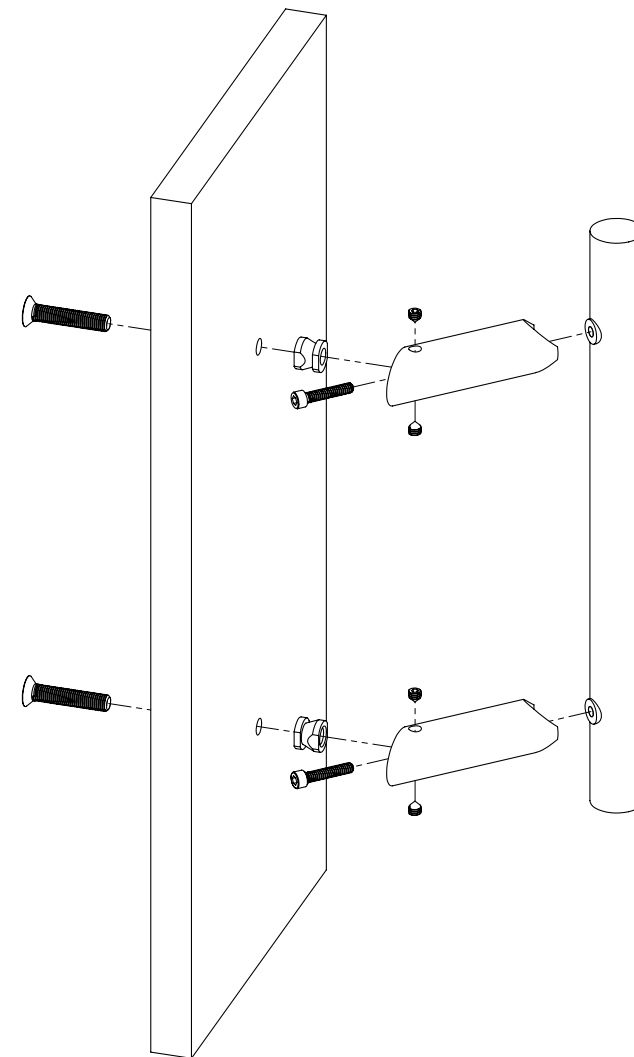

YH-LEG45/25

Set picioare inclinate la 45° pentru bara cu diametrul de 25 [mm]

Imagine

YLI ETERNIT ACCES srl
A.: HAIDUCULUI 3A, CLUJ-NAPOCA
T.: +40 264 484989
W.: www.yli.ro

YH-LEG45-25
Set picioare inclinate
FISA TEHNICIA

Descriere

YH-LEG45/25 este un set de picioare inclinate la 45° pentru prinderea barei tragatoare cu diametrul de 25 [mm]. Este compatibil cu YH-300/25 si YH-500/25. Setul este compus din 2 picioare.

Specificatii tehnice

Material:	Inox
Finisaj:	Satin
Diametru:	25 [mm]
Compatibilitate:	YH-300/25, YH-500/25

Dimensiuni

Schema de instalare

Observatii

EEE FAC OBIECTUL UNEI
COLECTARI SEPARATE