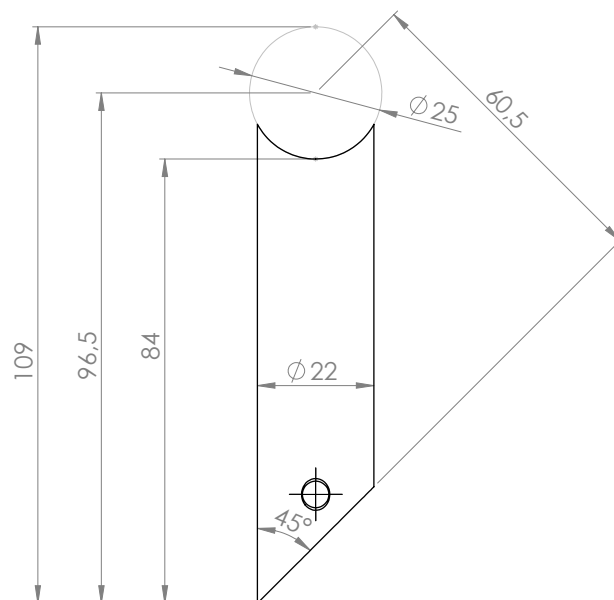

YH-LEG45/25

Set picioare inclinate la 45° pentru bara cu diametrul de 25 [mm]

Imagine

YLI ETERNIT ACCES srl
A.: HAIDUCULUI 3A, CLUJ-NAPOCA
T.: +40 264 484989
W.: www.yli.ro

YH-LEG45-25
Set picioare inclinate
FISA TEHNICIA

Descriere

YH-LEG45/25 este un set de picioare inclinate la 45° pentru prinderea barei tragatoare cu diametrul de 25 [mm]. Este compatibil cu YH-300/25 si YH-500/25. Setul este compus din 2 picioare.

Specificatii tehnice

Material:	Inox
Finisaj:	Satin
Diametru:	25 [mm]
Compatibilitate:	YH-300/25, YH-500/25

Dimensiuni

Schema de instalare

Observatii

EEE FAC OBIECTUL UNEI
COLECTARI SEPARATE